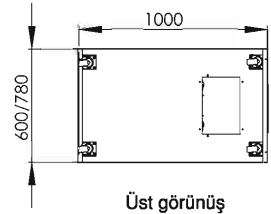

Ürün Kodu	U (44,45)	h iç yükseklik (mm)	H dıştan dışa yükseklik (mm)	demonte kolu ölçüsü (wxzdx)
EC016U66	16	714,4	855,3	1240*700*235
EC022U66	22	981,1	1122	1240*700*235
EC032U66	32	1425,6	1567	1600*700*235
EC042U66	42	1870,1	2012	2040*700*235

genişlik = 600 mm. derinlik = 800 mm.

Ürün Kodu	U (44,45)	h iç yükseklik (mm)	H dıştan dışa yükseklik (mm)	demonte kolu ölçüsü (wxzdx)
EC016U68	16	714,4	855,3	1240*880*235
EC022U68	22	981,1	1122	1240*880*235
EC032U68	32	1425,6	1567	1600*880*235
EC042U68	42	1870,1	2012	2040*880*235

EKOLine SERVER - Ekonomik Seri 600 X 1000**Özellikler**

Ekoline 600 x 600 ve 600x800mm. Model için belirtilen tüm özelliklere sahiptir.

DERİNLİK = 1000mm.

Tüm marka SERVER'lara uygundur.
Teknolojik yatırımlarınıza profesyonel
koruma sağlar.

**Sevkiyatta %60
tasarruf**

EKoline SERVER - Ekonomik Seri 600 X 1000

Ön görünüş

Yan görünüş

Üst görünüş

genişlik=600 mm. derinlik=1000 mm.

Ürün Kodu	U (44,45)	h iç yükseklik (mm)	H dıştan dışa yükseklik (mm)	demonte koli ölçüsü (wxaxh)
ECOSRV26U	26	1158,9	1300	1330*1100*235
ECOSRV36U	36	1603,4	1745	1770*1100*235
ECOSRV42U	42	1870,1	2012	2040*1100*235