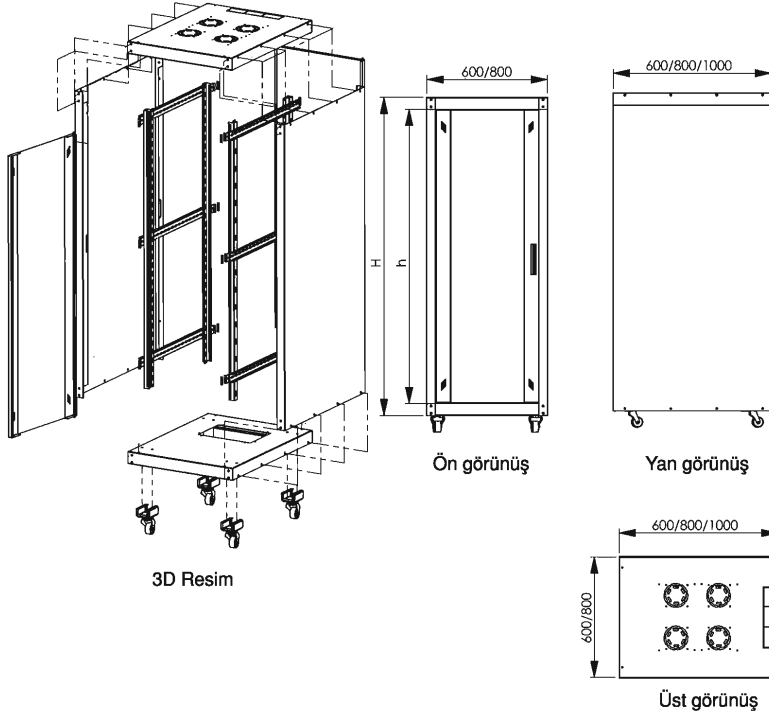

Özellikler

- * Güvenli, temperli, kırılmaya karşı mukavemetli ön cam kapı kilitlenebilir. Çelik destekli yan panelleri mevcuttur.
- * 4 farklı yükseklik 16U, 22U, 32U, 42U, 2 farklı derinlik (600mm. ve 800mm.) ölçüsüne sahiptir.
- * Açık gri (RAL7035) renkte boyalı çelik gövdeli yapıya sahiptir.
- * Üst bölüm; soğutucu fan grubu takılmasına elverişlidir.
- * Arka kapak çelik olup, açılabilir, kilitlenebilir mekanizmalıdır.
- * Demonte ve modüler sağlam bir yapıya sahiptir.
- * Alt ve üst şase bölümü kablo giriş imkanına sahiptir. Kablolar zarar vermeyecek şekilde bir düzeneğe sahiptir.
- * Sağlam cihaz montaj dikmeleri güçlü çelik konstrüksiyon yapısı cihazları korur.
- * ISO9000, TSE belgeleri ile birlikte IEC297-1 ve IEC297-2 standartlarına uygundur.
- *Yük taşıma kapasitesi=400kg.

Aksesuarlar

Fan grupları, extra raf üniteleri, priz grupları, tekerlek, ayak grupları ve kablo düzenleme elemanları için lütfen aksesuarlar bölümüne bakınız.

**Sevkiyatta
%50
tasarruf**

genişlik = 600 mm. derinlik = 600 mm.

genişlik = 600 mm. derinlik = 800 mm.

Ürün Kodu	U (44,45)	h iç yükseklik (mm)	H dıştan dışa yükseklik (mm)	demonte kolu ölçüsü (wxzdx)
EC016U68	16	714,4	855,3	1240*880*235
EC022U68	22	981,1	1122	1240*880*235
EC032U68	32	1425,6	1567	1600*880*235
EC042U68	42	1870,1	2012	2040*880*235

**Sevkiyatta %60
tasarruf**

EKoline SERVER - Ekonomik Seri 600 X 1000

Ön görünüş

Yan görünüş

Üst görünüş

genişlik=600 mm. derinlik=1000 mm.

Ürün Kodu	U (44,45)	h iç yükseklik (mm)	H dıştan dışa yükseklik (mm)	demonte koli ölçüsü (wxaxh)
ECOSRV26U	26	1158,9	1300	1330*1100*235
ECOSRV36U	36	1603,4	1745	1770*1100*235
ECOSRV42U	42	1870,1	2012	2040*1100*235