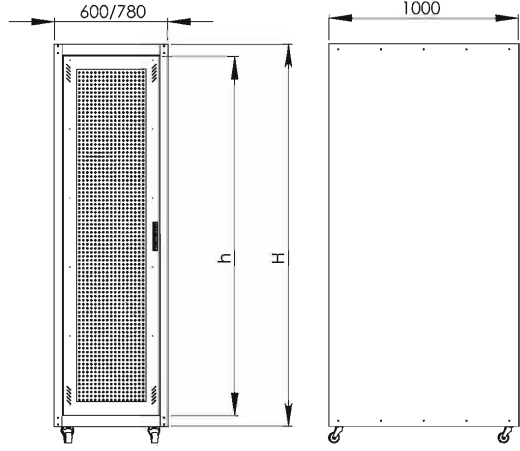

Ürün Kodu	U (44,45)	h iç yükseklik (mm)	H dıştan dışa yükseklik (mm)	demonte kolu ölçüsü (wxzdx)
EC016U66	16	714,4	855,3	1240*700*235
EC022U66	22	981,1	1122	1240*700*235
EC032U66	32	1425,6	1567	1600*700*235
EC042U66	42	1870,1	2012	2040*700*235

genişlik = 600 mm. derinlik = 800 mm.

Ürün Kodu	U (44,45)	h iç yükseklik (mm)	H dıştan dışa yükseklik (mm)	demonte kolu ölçüsü (wxzdx)
EC016U68	16	714,4	855,3	1240*880*235
EC022U68	22	981,1	1122	1240*880*235
EC032U68	32	1425,6	1567	1600*880*235
EC042U68	42	1870,1	2012	2040*880*235

EKOLine SERVER - Ekonomik Seri 600 X 1000**Özellikler**

Ekoline 600 x 600 ve 600x800mm. Model için belirtilen tüm özelliklere sahiptir.

DERİNLİK = 1000mm.

Tüm marka SERVER'lara uygundur.
Teknolojik yatırımlarınıza profesyonel
koruma sağlar.

**Sevkiyatta %60
tasarruf**

EKoline SERVER - Ekonomik Seri 600 X 1000

Ön görünüş

Yan görünüş

Üst görünüş

genişlik=600 mm. derinlik=1000 mm.

Ürün Kodu	U (44,45)	h iç yükseklik (mm)	H dıştan dışa yükseklik (mm)	demonte koli ölçüsü (wxaxh)
ECOSRV26U	26	1158,9	1300	1330*1100*235
ECOSRV36U	36	1603,4	1745	1770*1100*235
ECOSRV42U	42	1870,1	2012	2040*1100*235