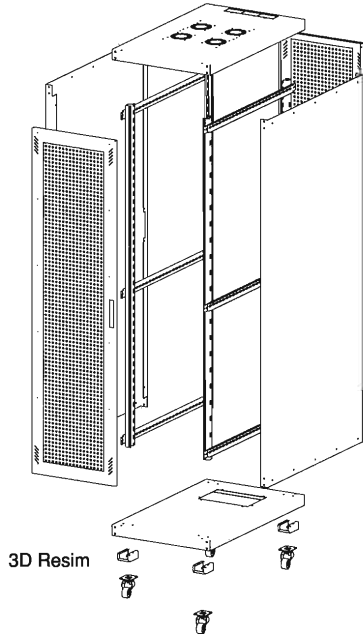

Özellikler

- * Güvenli, temperli, kırılmaya karşı mukavemetli ön cam kapı kilitlenebilir. Çelik destekli yan panelleri mevcuttur.
- * 4 farklı yükseklik 16U, 22U, 32U, 42U, 2 farklı derinlik (600mm. ve 800mm.) ölçüsüne sahiptir.
- * Açık gri (RAL7035) renkte boyalı çelik gövdeli yapıya sahiptir.
- * Üst bölüm; soğutucu fan grubu takılmasına elverişlidir.
- * Arka kapak çelik olup, açılabilir, kilitlenebilir mekanizmalıdır.
- * Demonte ve modüler sağlam bir yapıya sahiptir.
- * Alt ve üst şase bölümü kablo giriş imkanına sahiptir. Kablolar zarar vermeyecek şekilde bir düzeneğe sahiptir.
- * Sağlam cihaz montaj dikmeleri güçlü çelik konstrüksiyon yapısı cihazları korur.
- * ISO9000, TSE belgeleri ile birlikte IEC297-1 ve IEC297-2 standartlarına uygundur.
- *Yük taşıma kapasitesi=400kg.

genişlik = 600 mm. derinlik = 800 mm.

Ürün Kodu	U (44,45)	h iç yükseklik (mm)	H dıştan dışa yükseklik (mm)	demonte kolu ölçüsü (wxzdx)
EC016U68	16	714,4	855,3	1240*880*235
EC022U68	22	981,1	1122	1240*880*235
EC032U68	32	1425,6	1567	1600*880*235
EC042U68	42	1870,1	2012	2040*880*235

EKOLine SERVER - Ekonomik Seri 600 X 1000**Özellikler**

Ekoline 600 x 600 ve 600x800mm. Model için belirtilen tüm özelliklere sahiptir.

DERİNLİK = 1000mm.

Tüm marka SERVER'lara uygundur.
Teknolojik yatırımlarınıza profesyonel
koruma sağlar.

**Sevkiyatta %60
tasarruf**

EKoline SERVER - Ekonomik Seri 600 X 1000

Ön görünüş

Yan görünüş

Üst görünüş

genişlik=600 mm. derinlik=1000 mm.

Ürün Kodu	U (44,45)	h iç yükseklik (mm)	H dıştan dışa yükseklik (mm)	demonte koli ölçüsü (wxaxh)
ECOSRV26U	26	1158,9	1300	1330*1100*235
ECOSRV36U	36	1603,4	1745	1770*1100*235
ECOSRV42U	42	1870,1	2012	2040*1100*235